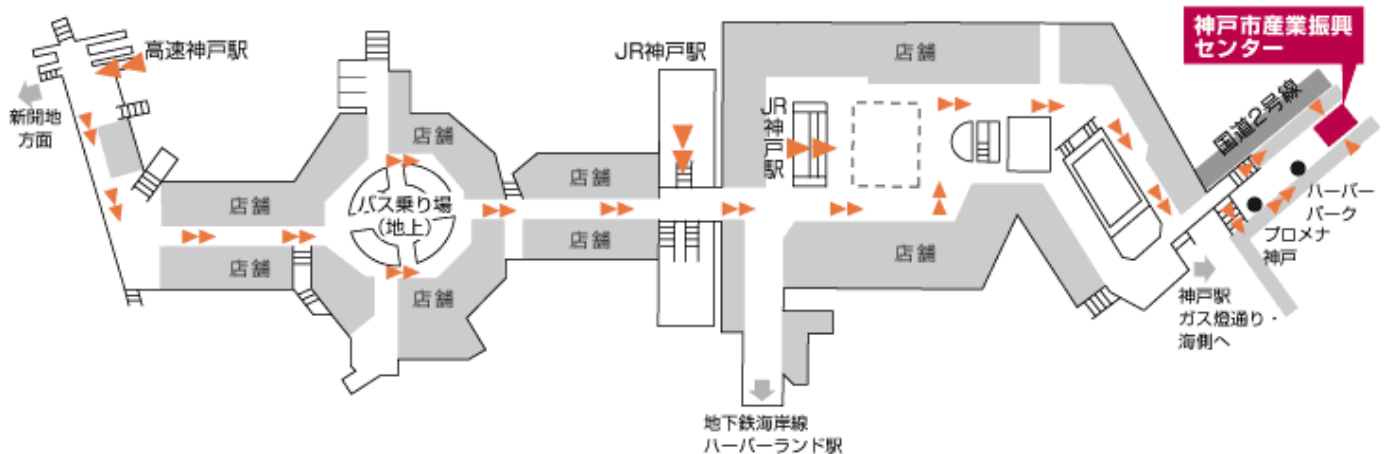

# 神戸市産業振興センター ハーバーホール

住所：神戸市中央区東川崎町1丁目8番4号 (神戸ハーバーランド内)

神戸駅前地下街(デュオこうべ)拡大図

## 当センターまでのアクセス

JR「神戸」駅より徒歩約5分

地上から・・・

中央改札を出て右。ハウジングデザインセンター神戸(HDC)の前を通り歩道橋へ。歩道橋で国道2号線を渡りプロメナ神戸の入口手前を左折。階段を下りて国道2号線沿いの通りへ。国道に向き合い右手方向へ約100m進む。

地下から・・・

中央改札を出て右。エスカレーターでデュオこうべ地下街へ。地下街をそのまま突き当たりまで進み左折。一番奥の階段(地下2階A出入口)またはEVで地上へ(国道2号線沿いの通りになる)。国道に向き合い右手方向へ約100m進む。

阪神電鉄「西元町」駅より徒歩約6分

神戸高速鉄道「高速神戸」駅より徒歩約8分

市営地下鉄海岸線「ハーバーランド」駅より徒歩約5分